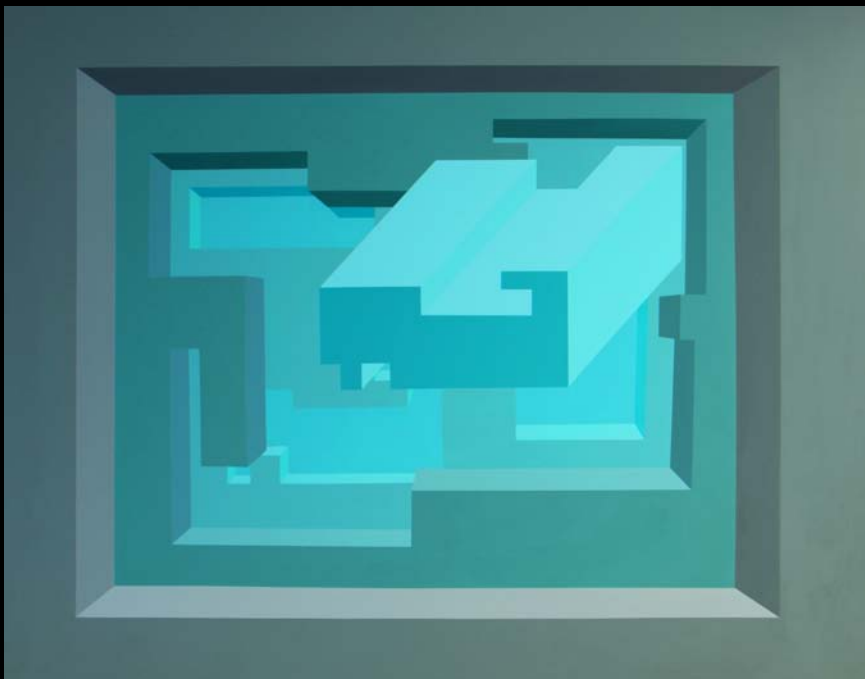

5

Cyrkulacja wody
130x200cm, 2008,akryl
8500

6

Kwadrat magiczny
130x200cm, 2008,akryl
8500

7

Muzyka
130x200cm, 2010, akryl
8500

8

Po drugiej stronie lustra
130x200cm, 2011, akryl
8500

2
1

Wycinanka Marcina
Lutra
90x160cm, 2009, akryl
6500

2
2

Akwarium
65x125cm, 2007,
technika mieszana na
płycie hdf
5000

2
3

Akwarium w lustrze po
czterech latach
90x 130cm, 2011, akryl
5000

2
4

Konstrukcja Lustra
145x190cm
akryl 2011
8500