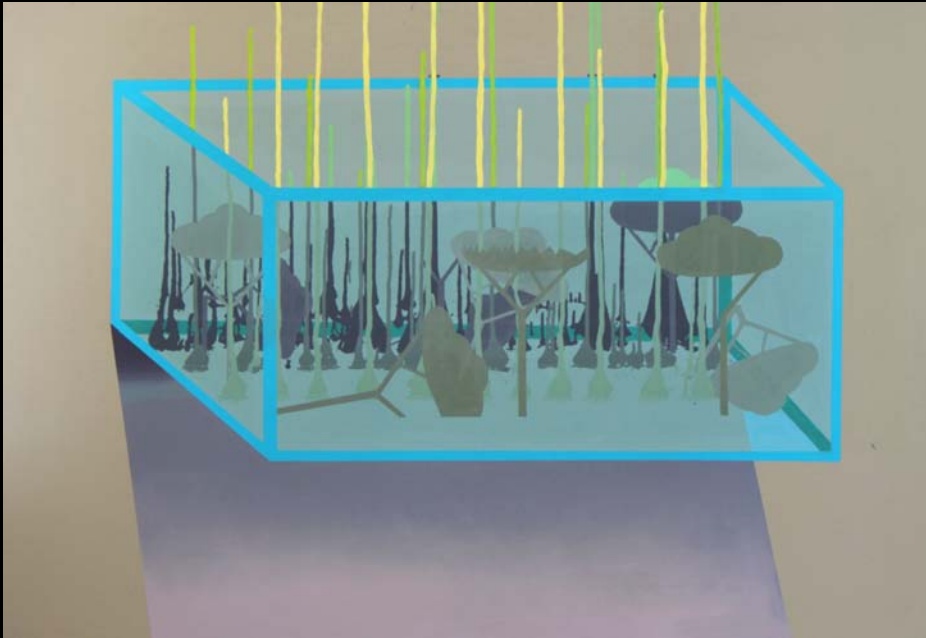

5

Cyrkulacja wody
130x200cm, 2008,akryl
8500

6

Kwadrat magiczny
130x200cm, 2008,akryl
8500

7

Muzyka
130x200cm, 2010, akryl
8500

8

Po drugiej stronie lustra
130x200cm, 2011, akryl
8500

2
1

Wycinanka Marcina
Lutra
90x160cm, 2009, akryl
6500

2
2

Akwarium
65x125cm, 2007,
technika mieszana na
płycie hdf
5000

2
3

Akwarium w lustrze po
czterech latach
90x 130cm, 2011, akryl
5000

2
4

Konstrukcja Lustra
145x190cm
akryl 2011
8500